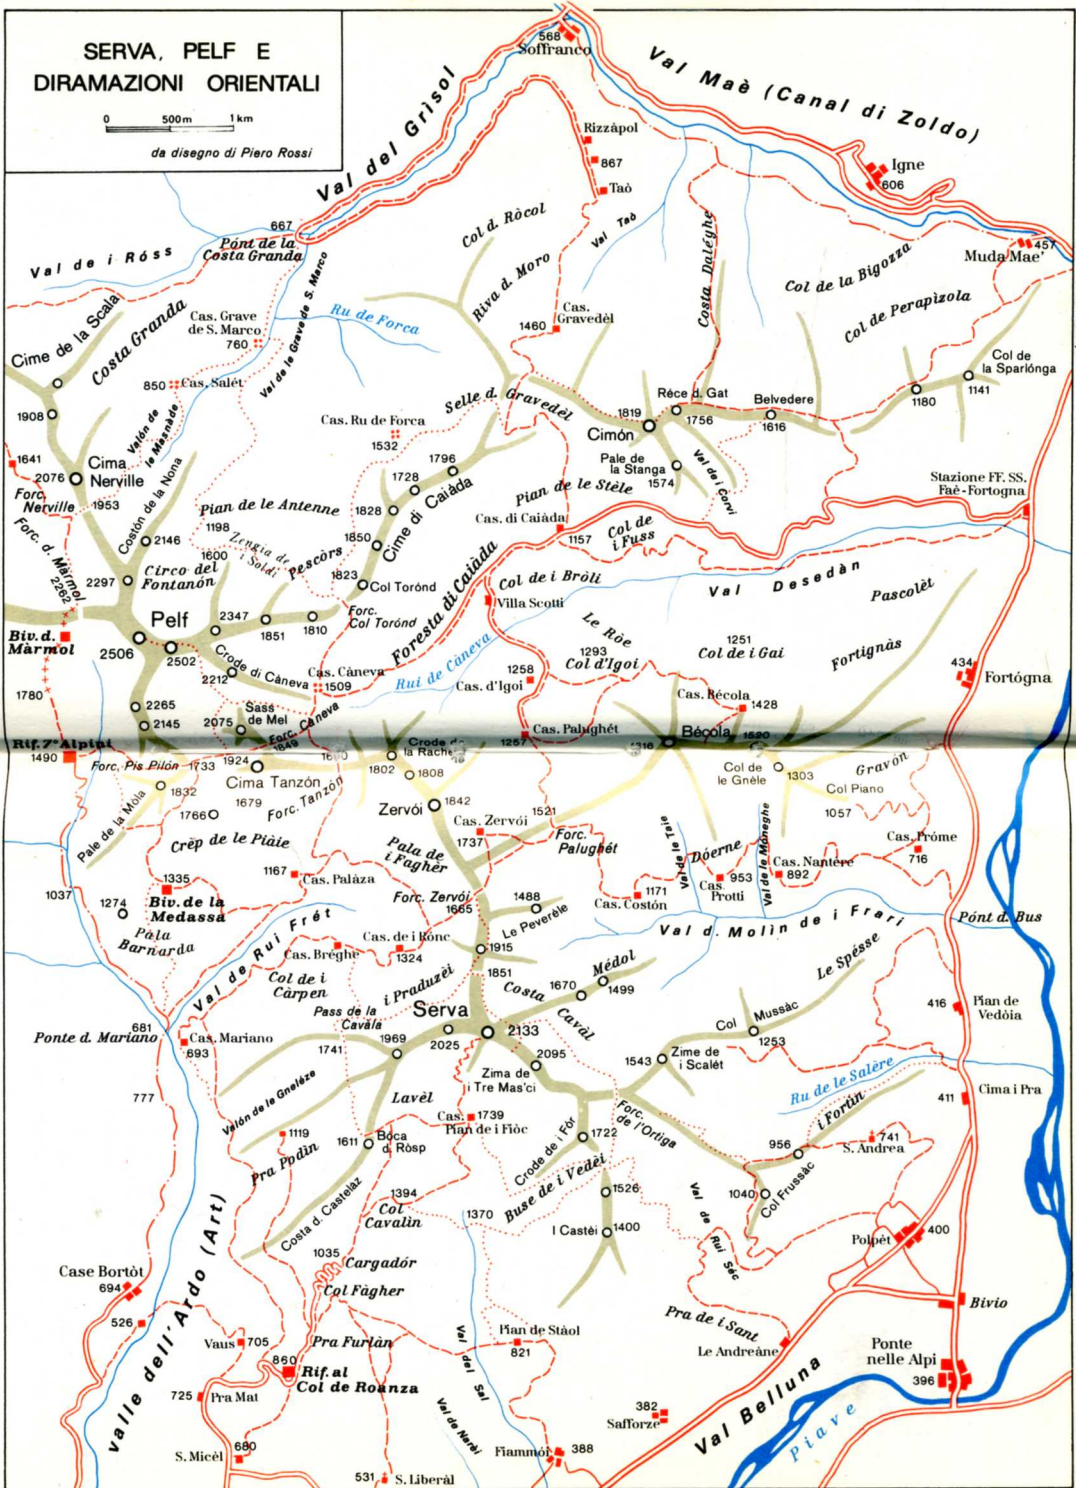

SERVA, PELF E DIRAMAZIONI ORIENTALI

0 500m 1km

da disegno di Piero Rossi

a Belluno

a Longarone